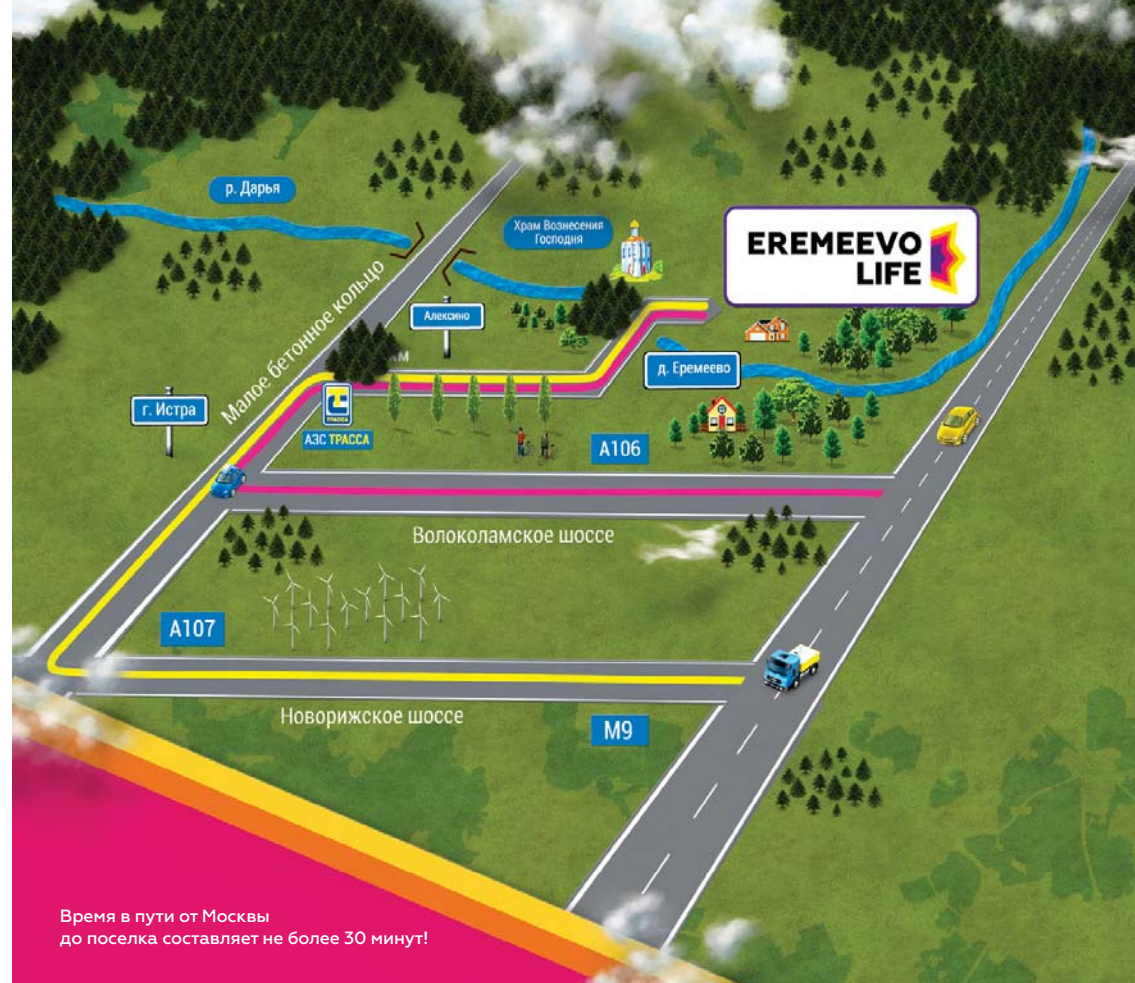

ТРАНСПОРТНАЯ ДОСТУПНОСТЬ

БЫСТРО И УДОБНО

На автомобиле:

ВАРИАНТ №1

По трассе **М9** движемся по **Новорижскому шоссе 32 км до съезда на трассу А-107 по указателю ИСТРА**. Выезжаете на малое бетонное кольцо и едем прямо 12 км до поворота на д Алексино. Ориентир – автозаправка Трасса. Продолжаем движение по главной дороге. Через 6 км будет перекресток (ориентир - слева храм Вознесения Господня), поворачиваем направо по указателю на к/п Еремеево life. Через 100 метров будет въезд в поселок

ВАРИАНТ №2

Движемся по **Волоколамскому шоссе 32 км до съезда на трассу А-107. На светофоре по стрелке поворачиваем направо едем по малому бетонному кольцу еще 4 км до поворота на д Алексино**. Ориентир – автозаправка Трасса. Продолжаем движение по главной дороге. Через 6 км будет перекресток (ориентир - слева храм Вознесения Господня), поворачиваем направо по указателю на к/п Еремеево life. Через 100 метров будет въезд в поселок

На общественном транспорте:

На электричке от Рижского вокзала до станции Истра. Время в пути 1 час 15 минут. Далее на автобусе **№1111** до конечной станции д Еремеево

eremeevo-life.ru | +7 (495) 104-43-95

Время в пути от Москвы до поселка составляет не более 30 минут!